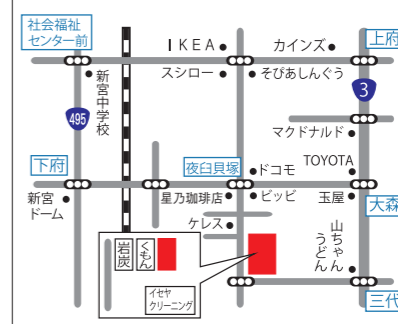

福岡県教科書特約店 SEIBUNSYA

日本法令特約店

文具・雑貨・事務用品・軽印刷
オフィス用品・和洋紙・和文具
ゴム印・オフィス用品通信販売
有限会社 誠文社
福岡県糟屋郡新宮町三代西1丁目2-20
TEL (092)962-2300
URL <http://www.s-seibun-sya.co.jp>
LINE 公式アカウント Instagram
クーポン お得な情報 配信中

受講のご案内

申込期間

9月29日(日)~10月27日(日)

(窓口受付時間 8:30~17:00 / 月曜定休日)
詳細につきましては、お問い合わせいただくか、チラシをご覧ください。
(Webサイト等でもご確認いただけます)

- ◆お申込みは、そびあしんぐう窓口にて受付可。(ご予約はお電話でも受付可。FAX、メールは不可)
- ◆初日のみ窓口9:00、電話10:00から受付可。また、初日のみご本人様とご家族様との受付とさせていただきます。
- ◆各講座とも先着順です。定員に達し次第、締め切ります。
- ◆お子様連れの受講はご遠慮ください。
- ◆受講者以外の見学・入室はご遠慮ください。

自然のままのおいしさに Naturel SLOW BREAD
パンを愛する、人たちに
天然酵母 100%
株式会社フランソア 福岡県糟屋郡新宮町緑ヶ浜3-1-1/092-941-2300 (代表)

緑は 街・家・人 を癒します
緑化工事 庭園施工 庭園管理
zouen (有) 富永造園
新宮町夜臼5丁目11-11 ☎962-0977

感謝の気持ちとともに ナビ搭載車両で配車致します!
ひとときの安らぎも送迎致します
新宮タクシー(株)
TEL(092)962-1531
本社:新宮町緑ヶ浜1-5-1

石窯焼ピザ&パスタの店
Italian pasta and pizza
piccolo
〒811-0121 福岡県糟屋郡新宮町美咲3-1-1 新宮プラザ1F
TEL/FAX 092-963-2550
OPEN 11:00~22:00
11:00~15:00(ランチ) 18:00~22:00(ディナー)
CLOSE 水曜日(※祝日の場合は営業)
<https://www.love-piccolo.com/>